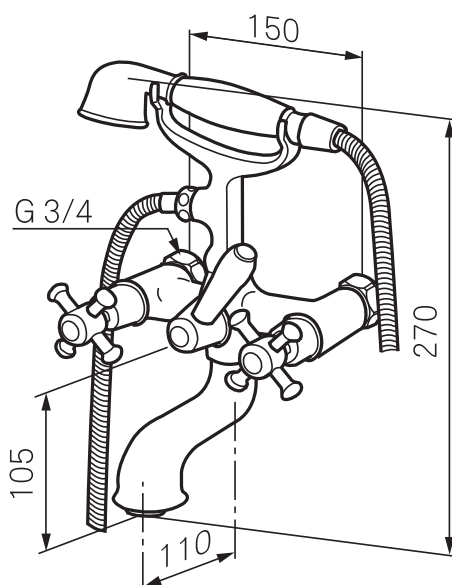

Mora Classic 150 c/c

mora[®] ARMATUR

Mora Classic är en exklusiv serie vattenkranar som tar tillvara de gamla designidealen med de runda och kraftiga formerna. Alla delar är tillverkade i metall, med sann Morakvalitet. Mora Classic badkarsblandare ger dig, förutom komfort och trygghet, detaljen som skapar helheten i ditt badrum. Keramisk tätning är standard. Modern teknik i klassisk tappning när den är som bäst.

- **OBS! 150 c/c**
- Med slang och handdusch
- G3/4 anslutning mot vägg
- Piputsprång från vägg 170 mm
- Med vridomkastare

Utförande	MA nr	RSK nr
Krom	70 06 24	8113400
Krom/guld	70 06 24.0065	8113403